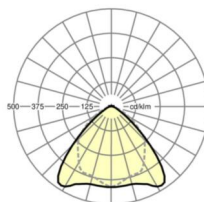

Механика

цвет корпуса	белый стандартный для электротехники RAL 9016
размеры (LxWxH/DxH)	1531mm x 55mm x 37mm
вес (нетто)	1.65kg
Вид монтажа	сборка трековых систем, световая структура

DEEP-LINK

<https://www.regiolux.de/ru/article/19510004360>

Ссылка	LED 9000lm 865
ηLB	100 %
Φ ↓/↑	98 % / 2 %
UGR поп./вдоль	22.7 / 24.1

размеры

L	1531 mm	Длина
B	55 mm	Ширина
H	37 mm	Высота