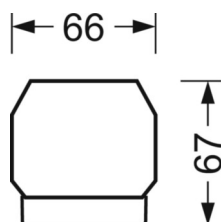

Механика

цвет корпуса	белый стандартный для электротехники RAL 9016
размеры (LxWxH/DxH)	1531mm x 55mm x 37mm
вес (нетто)	1.65kg
Вид монтажа	сборка трековых систем, световая структура

DEEP-LINK

<https://www.regiolux.de/ru/article/19510004360>

Ссылка	LED 9000lm 865
ηLB	100 %
Φ ↓/↑	98 % / 2 %
UGR поп./вдоль	22.7 / 24.1

размеры

L	1531 mm	Длина
B	55 mm	Ширина
H	37 mm	Высота