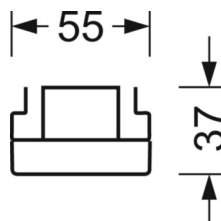

Механика

цвет корпуса	белый стандартный для электротехники RAL 9016
размеры (LxWxH/DxH)	1531mm x 55mm x 37mm
вес (нетто)	1.65kg
Вид монтажа	сборка трековых систем, световая структура

DEEP-LINK

<https://www.regiolux.de/ru/article/19510004360>

Ссылка	LED 9000lm 865
ηLB	100 %
Φ ↓/↑	98 % / 2 %
UGR поп./вдоль	22.7 / 24.1

размеры

L	1531 mm	Длина
B	55 mm	Ширина
H	37 mm	Высота